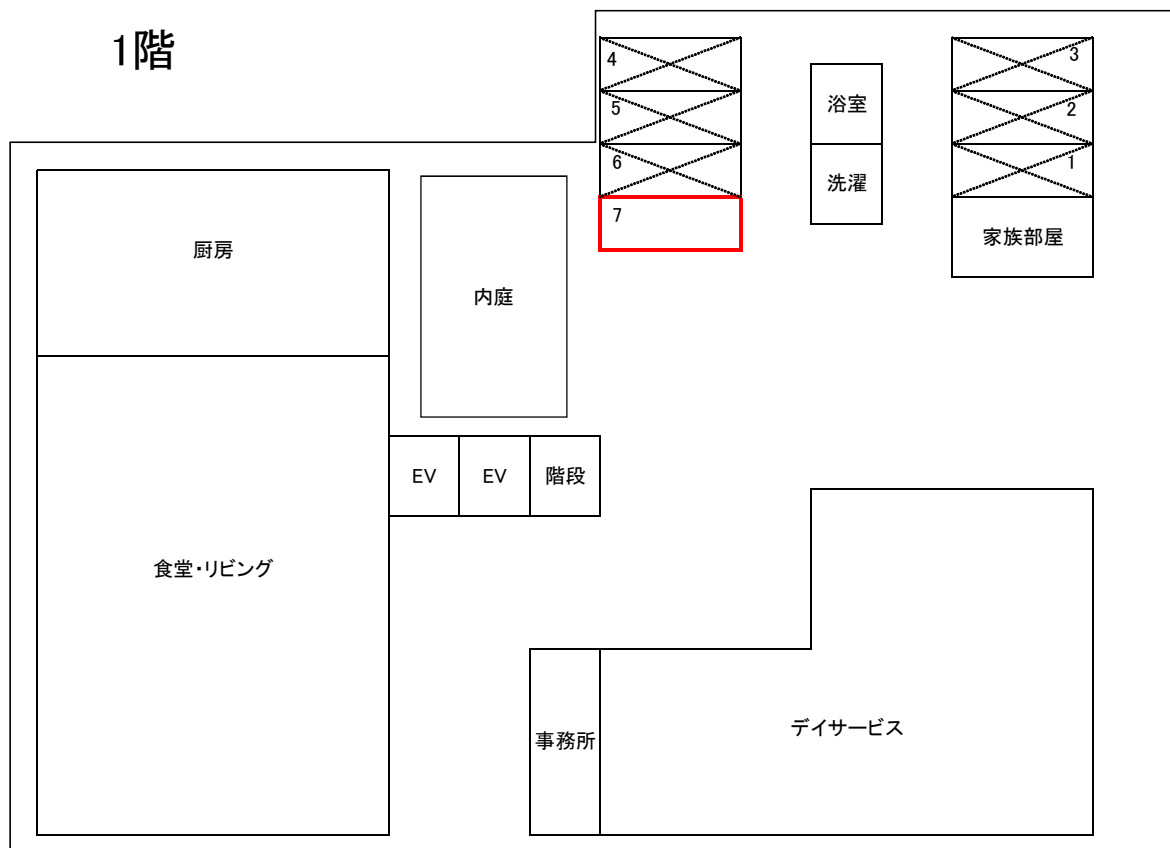

【サ高住かわち野里加納 空き情報】

令和8年4月20日 現在

お部屋タイプ	空室状況
Aタイプ(内庭側)	1 室
Aタイプ(道路側)	1 室
Bタイプ(内庭側)	1 室
Bタイプ(道路側)	0 室
Cタイプ(二人部屋)	0 室

Aタイプ・・・18㎡ (浴室なし)

Bタイプ・・・25㎡ (浴室あり)

Cタイプ・・・36㎡ (浴室なし)

2階

* 16~19、27~34 Bタイプ 25㎡

3階

* 16~19、27~34 Bタイプ 25㎡