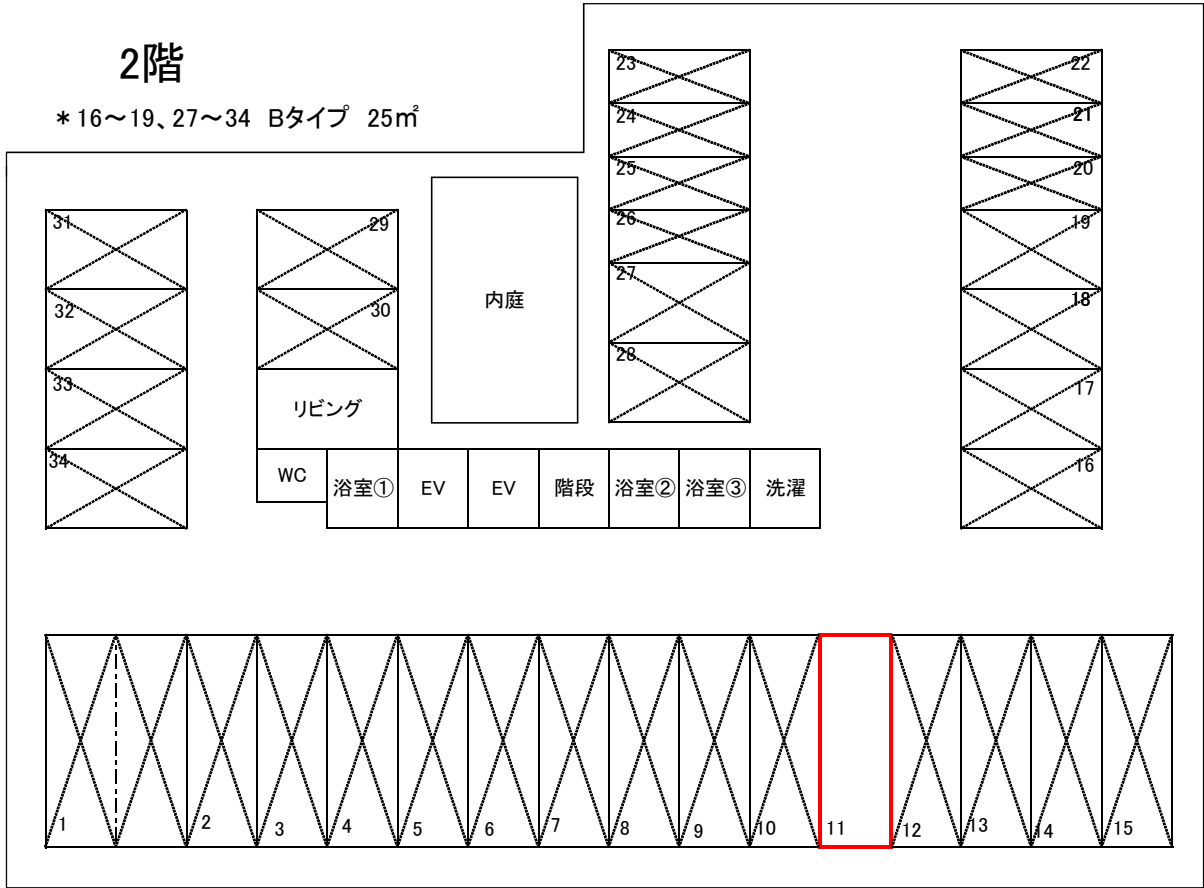

【サ高住かわち野里加納 空き情報】

令和8年4月20日 現在

お部屋タイプ	空室状況
Aタイプ(内庭側)	1 室
Aタイプ(道路側)	1 室
Bタイプ(内庭側)	1 室
Bタイプ(道路側)	0 室
Cタイプ(二人部屋)	0 室

Aタイプ・・・18㎡ (浴室なし)

Bタイプ・・・25㎡ (浴室あり)

Cタイプ・・・36㎡ (浴室なし)

2階

* 16~19、27~34 Bタイプ 25㎡

3階

* 16~19、27~34 Bタイプ 25㎡